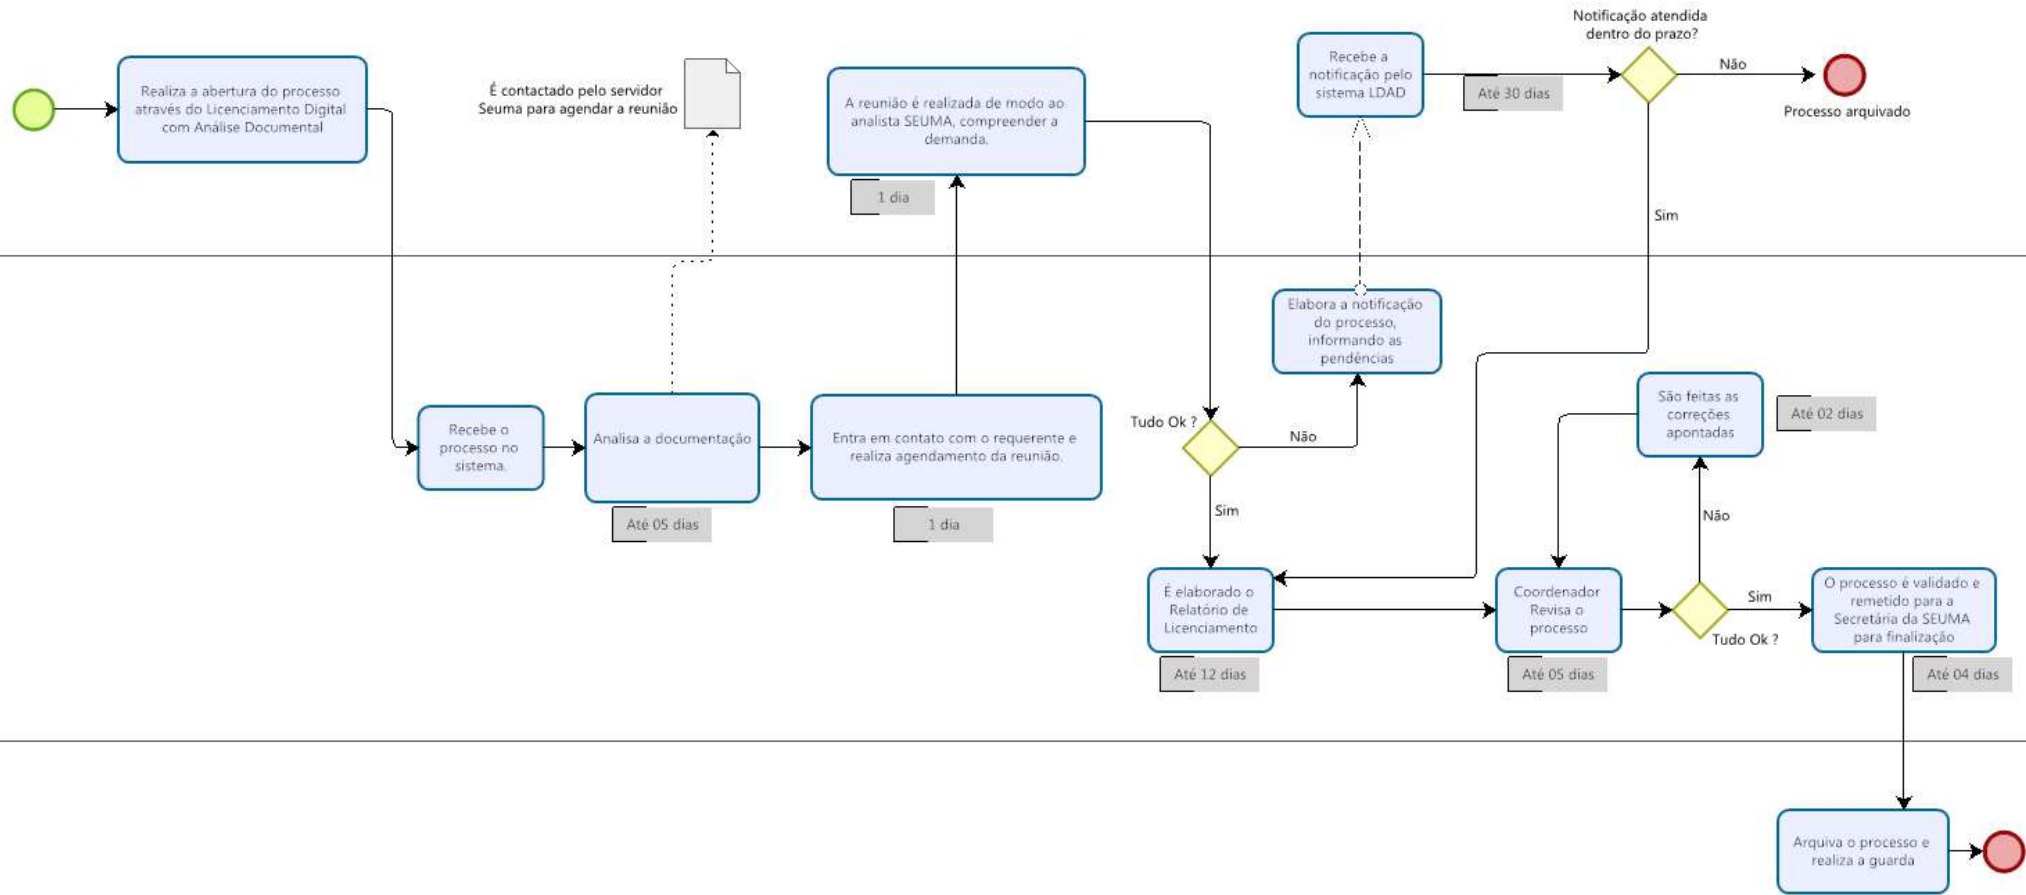

# CONSULTORIA EM NEGÓCIOS

CONIV - Célula de Consultoria em Negócios (CENEG)

ARQUIVO

REQUERENTE

\* Serviço de **CONSULTORIA** necessita de reunião para levantamento de dados do requerente, solicitante e do serviço. O processo será concluído em **até 30 dias úteis**, desde que todas as informações necessárias ao relatório sejam colhidas na reunião e/ou notificações que porventura sejam realizadas.